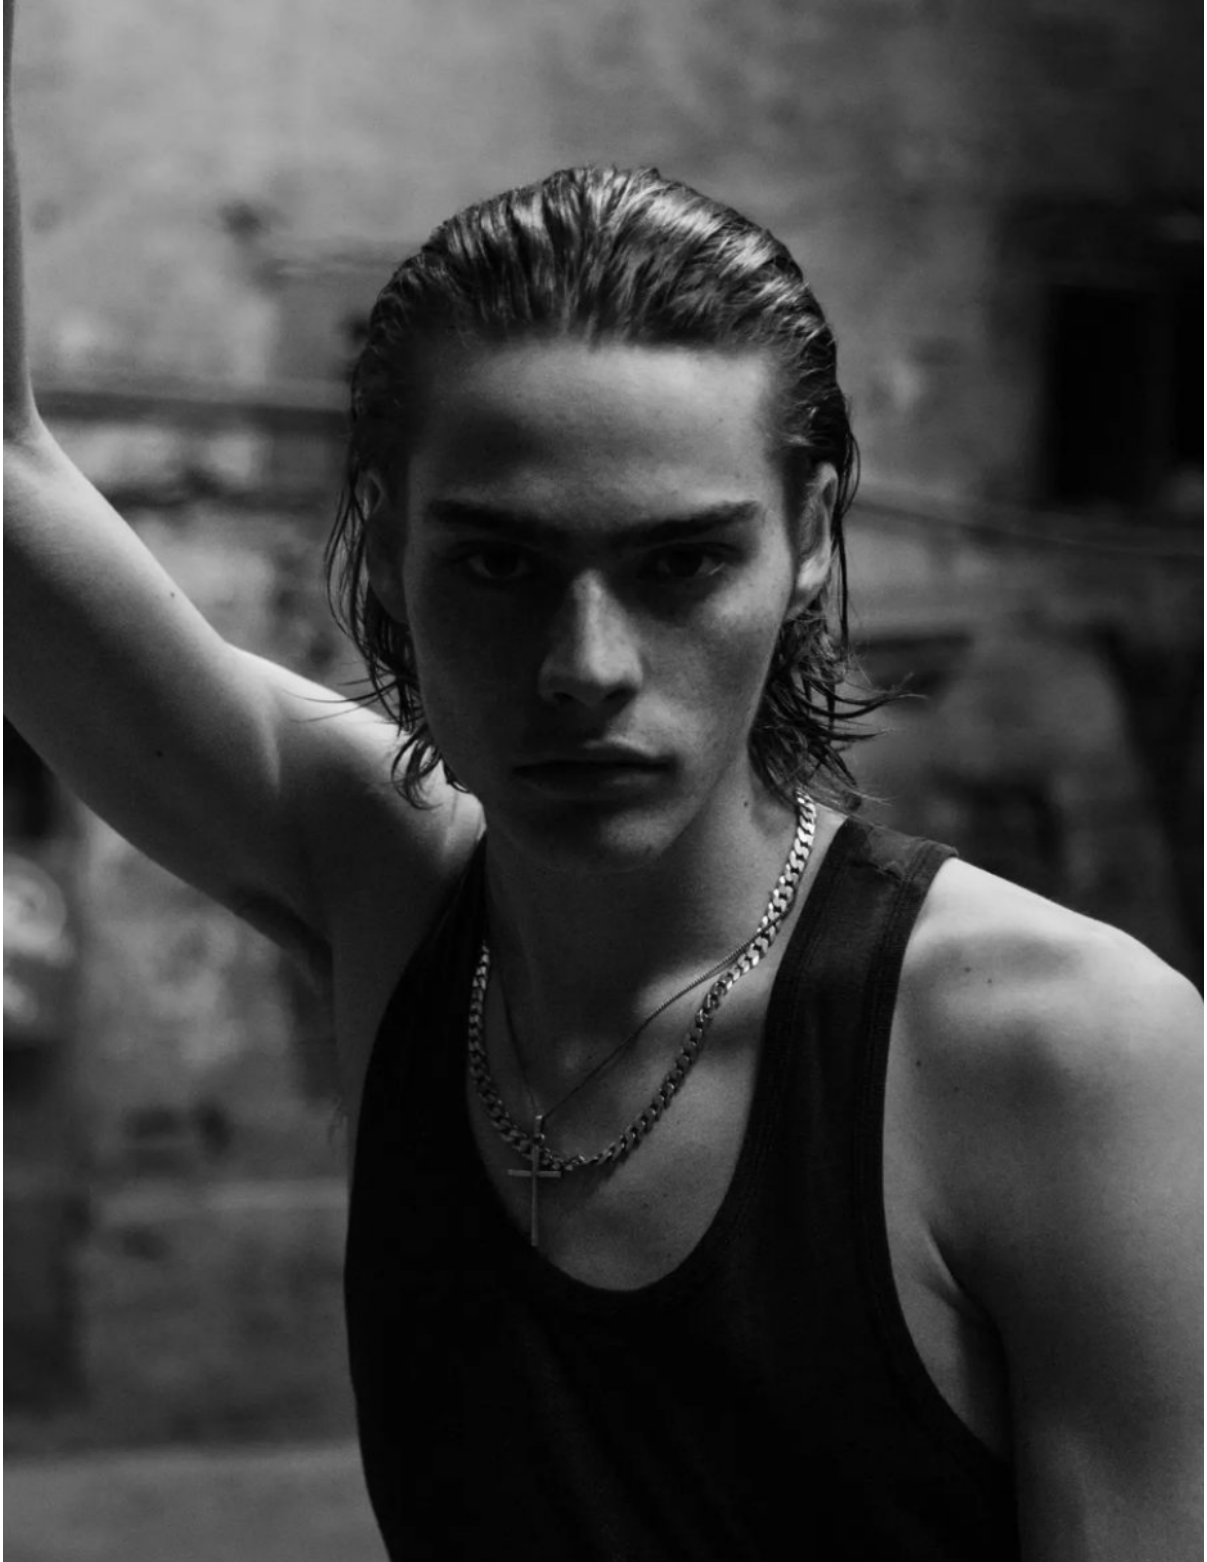

SAVA

height 187 cm · bust 92 cm · waist 73 cm · hips 92 cm · suit 48
shoes size 44 · hair dark blonde · eyes blue-green