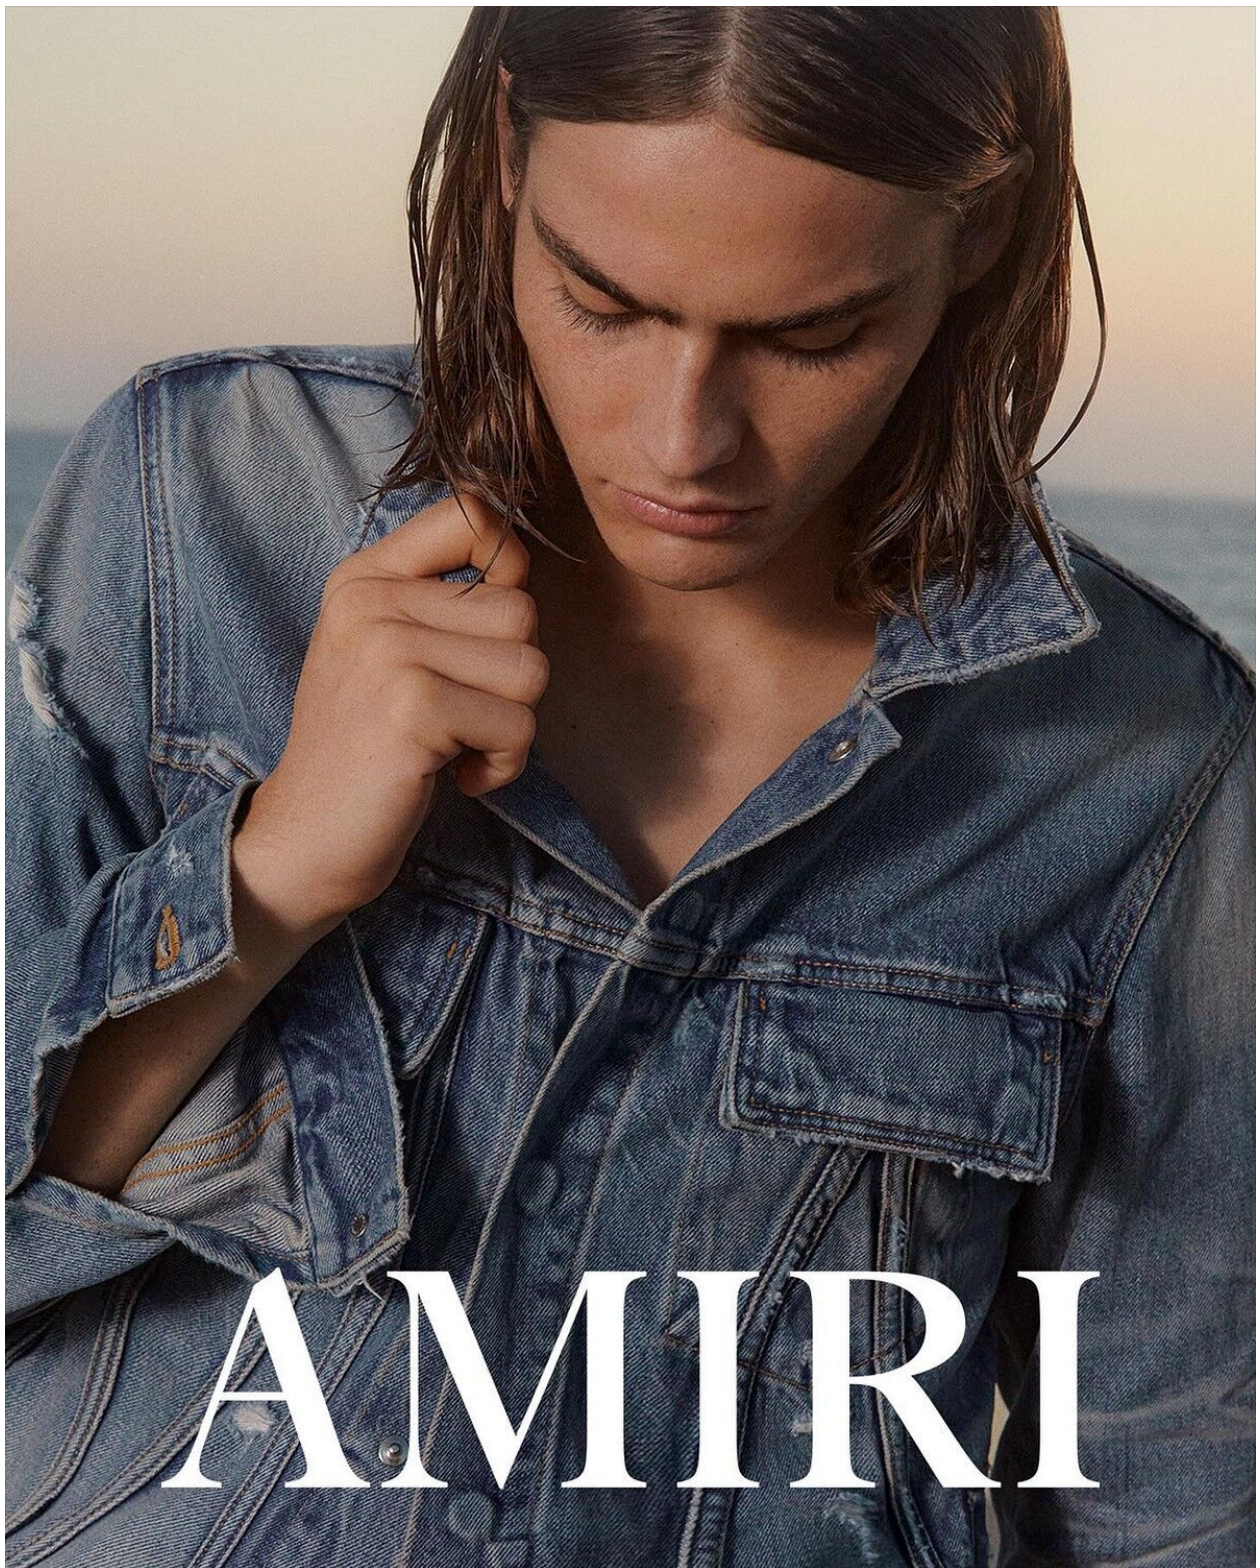

SAVA

height 187 cm · bust 92 cm · waist 73 cm · hips 92 cm · suit 48
shoes size 44 · hair dark blonde · eyes blue-green

MGM
MODELS